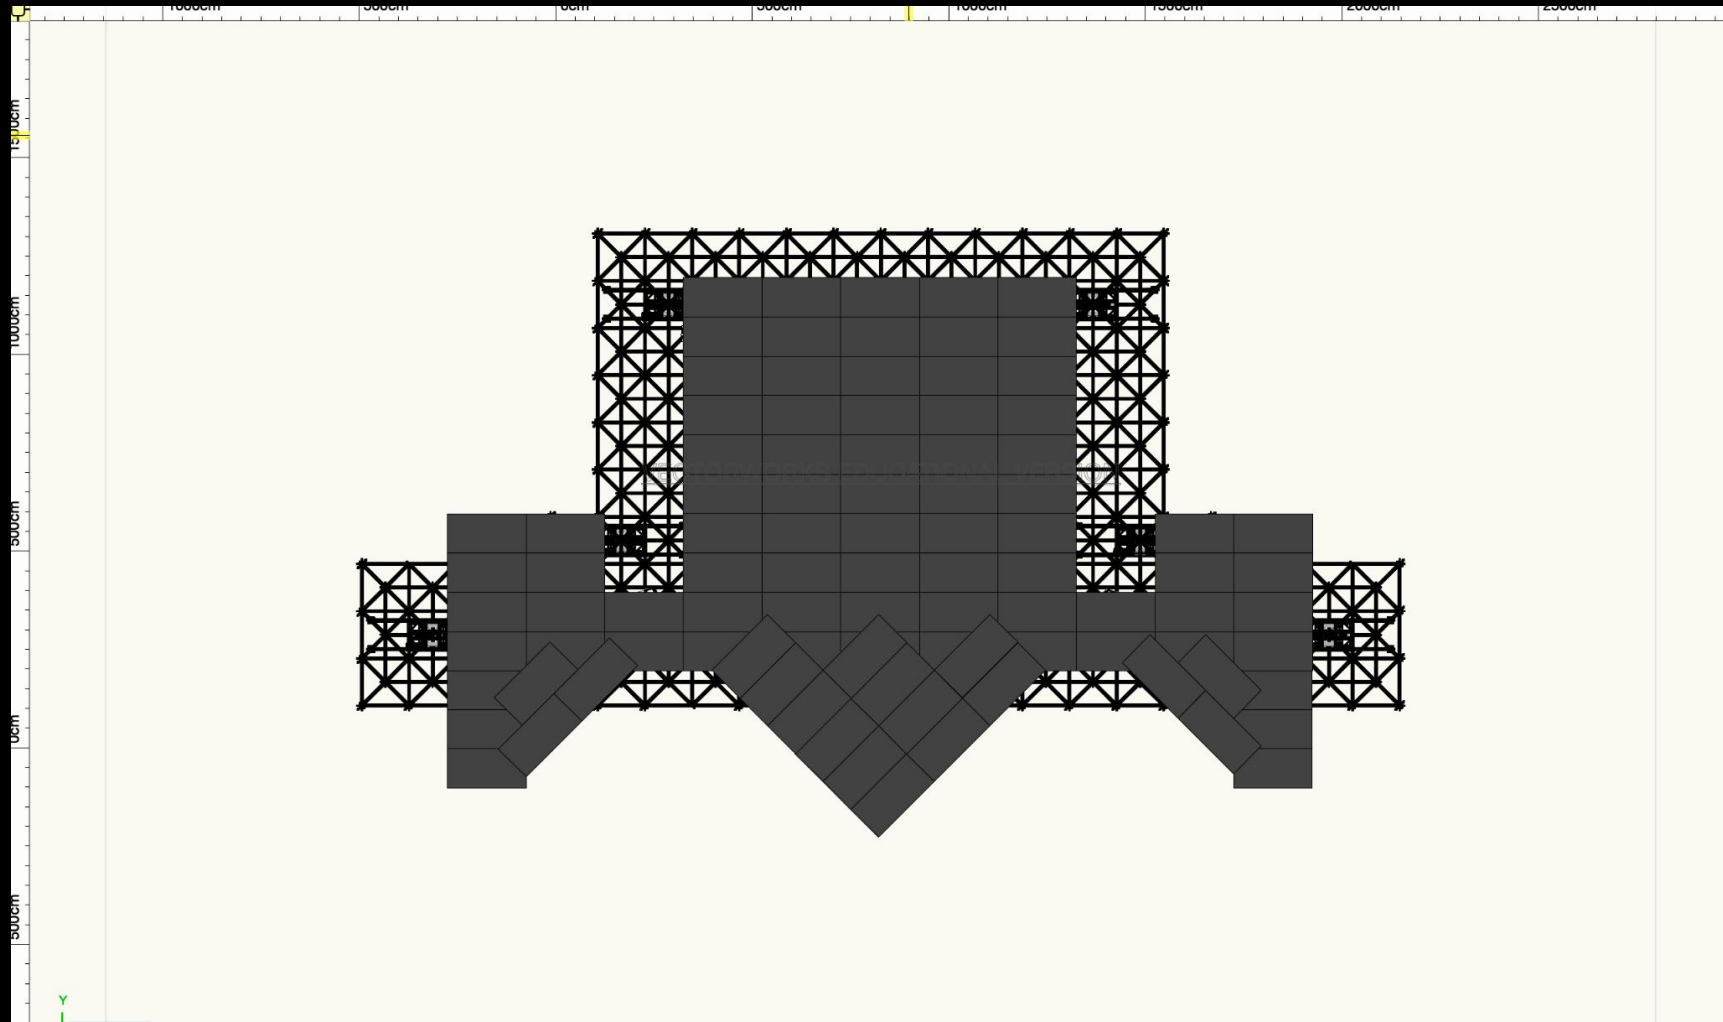

M

G

ALUSPACE

19X12

STAGE PROJECT V01

z

Y